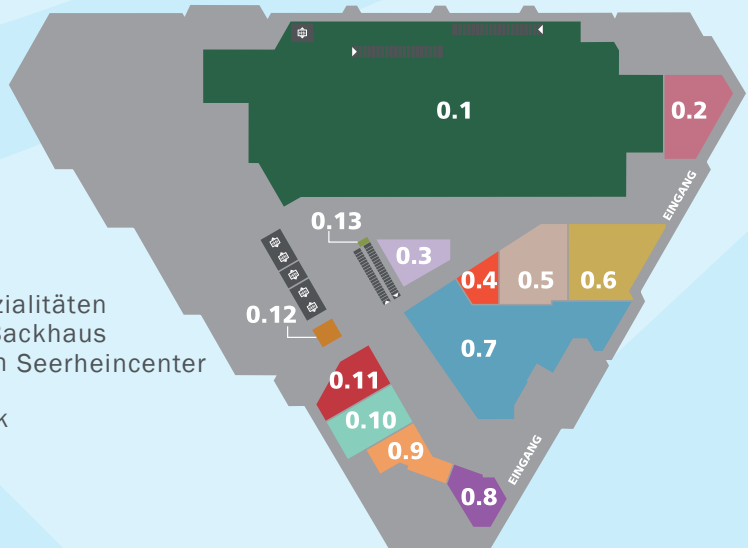

SeeRheinCenter

CENTERPLAN

EG

- 0.1 Kaufland
- 0.2
- 0.3
- 0.4 Symirna
- 0.5 Walser Spezialitäten
- 0.6 Holstein's Backhaus
- 0.7 Apotheke im Seerheincenter
- 0.8 Nudelbox
- 0.9 Sternerbäck
- 0.10 O2
- 0.11 Barbarino
- 0.12 Sparkasse
- 0.13 Fotofix