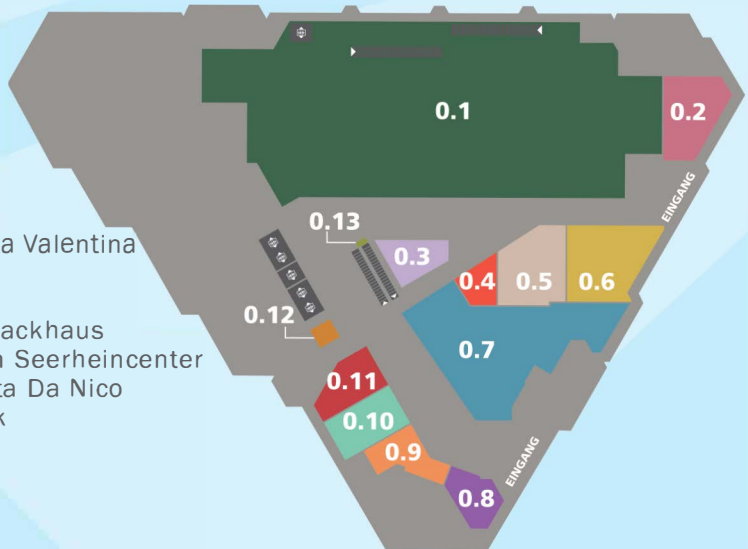

SeeRheinCenter

CENTERPLAN

EG

- 0.1 Kaufland
- 0.2 Michiko
- 0.3 Eiscafé Santa Valentina
- 0.4 Symirna
- 0.5
- 0.6 Holstein's Backhaus
- 0.7 Apotheke im Seerheincenter
- 0.8 Pizza & Pasta Da Nico
- 0.9 Sternerbäck
- 0.10 O2
- 0.11 Barbarino
- 0.12 Sparkasse
- 0.13 Fotofix

1.OG

- 1.1 dm
- 1.2 McPaper
- 1.3 mister*lady
- 1.4 Apollo
- 1.5 Kik
- 1.6 HK Nails & Beauty
- 1.7 TEDi
- 1.8 Geers
- 1.9 Centermanagement