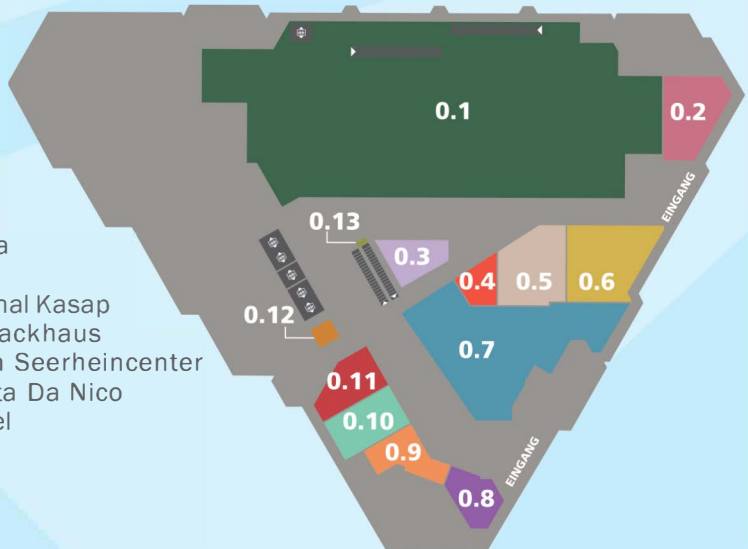

SeeRheinCenter

# CENTERPLAN

## EG

- 0.1 Kaufland
- 0.2 Michiko
- 0.3 Gelateria Mia
- 0.4 Symirna
- 0.5 Metzgerei Ünal Kasap
- 0.6 Holstein's Backhaus
- 0.7 Apotheke im Seerheincenter
- 0.8 Pizza & Pasta Da Nico
- 0.9 Heimat Brezel
- 0.10 O2
- 0.11 Barbarino
- 0.12 Sparkasse
- 0.13 Fotofix